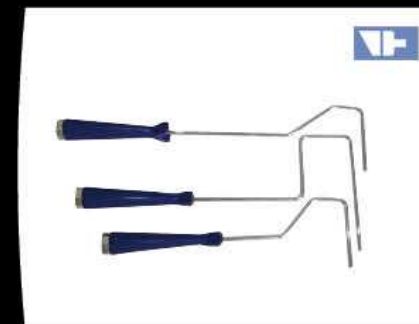

Wálki mohierowe		
• doskonale do malowania małych gładkich powierzchni • dostępne w szerokiej gamie rozmiarów i rodzajów • pakowane indywidualnie i zbiorczo • idealne do odcięć i wymalowań w trudno dostępnych miejscach • doskonale do wszystkich rodzajów farb rozpuszczalnych		
kod	szerokość	ilość w opakowaniu
HM005400 (12 szt.)	100 mm	1
HM005401 (12 szt.)	150 mm	1

Rączki do miniwałków			
• gumowa rękojeść			
kod	szerokość	długość	ilość w opakowaniu
HM005416	100 mm	40 cm	24